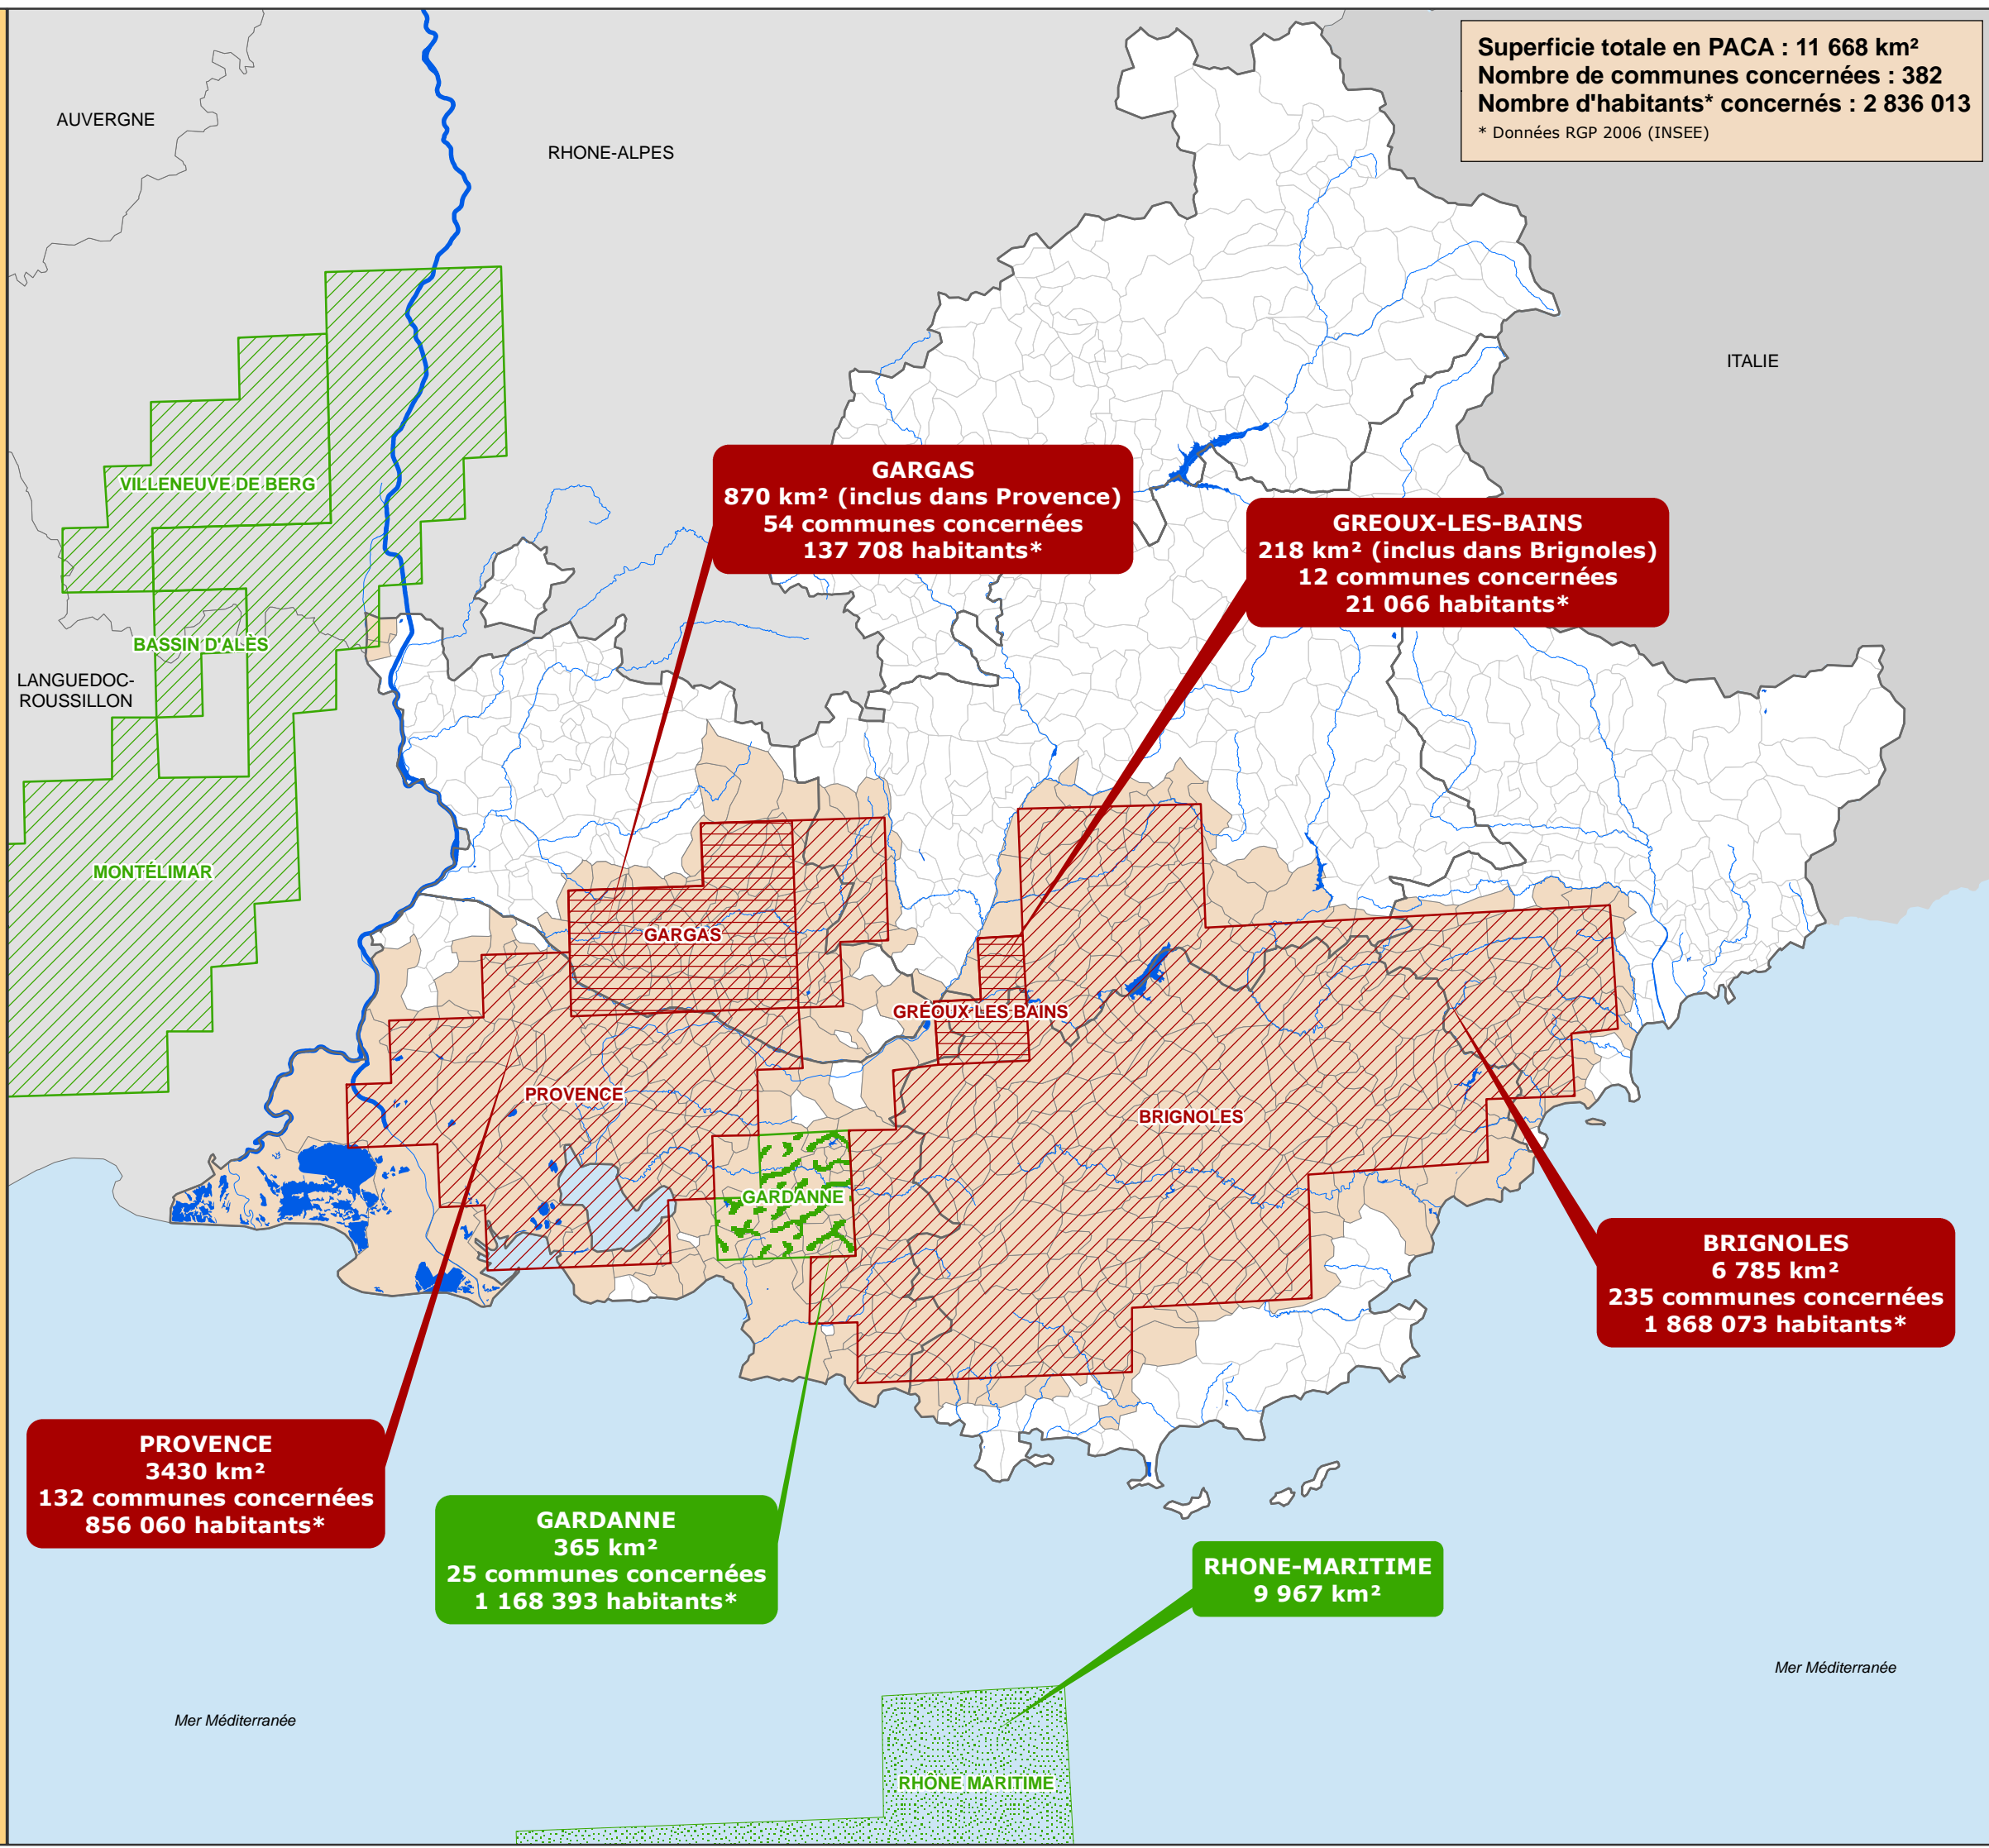

Source des données :
ARPE / BEPH
INSEE RGP 2006

Fonds de carte :
IGN BD CARTO / IGN BD CARTHAGE v3
Réalisation : ARPE PACA - Avril 2011
Référence : Gaz_schiste_Paca.mxd

Superficie totale en PACA : 11 668 km²
Nombre de communes concernées : 382
Nombre d'habitants* concernés : 2 836 013
* Données RGP 2006 (INSEE)