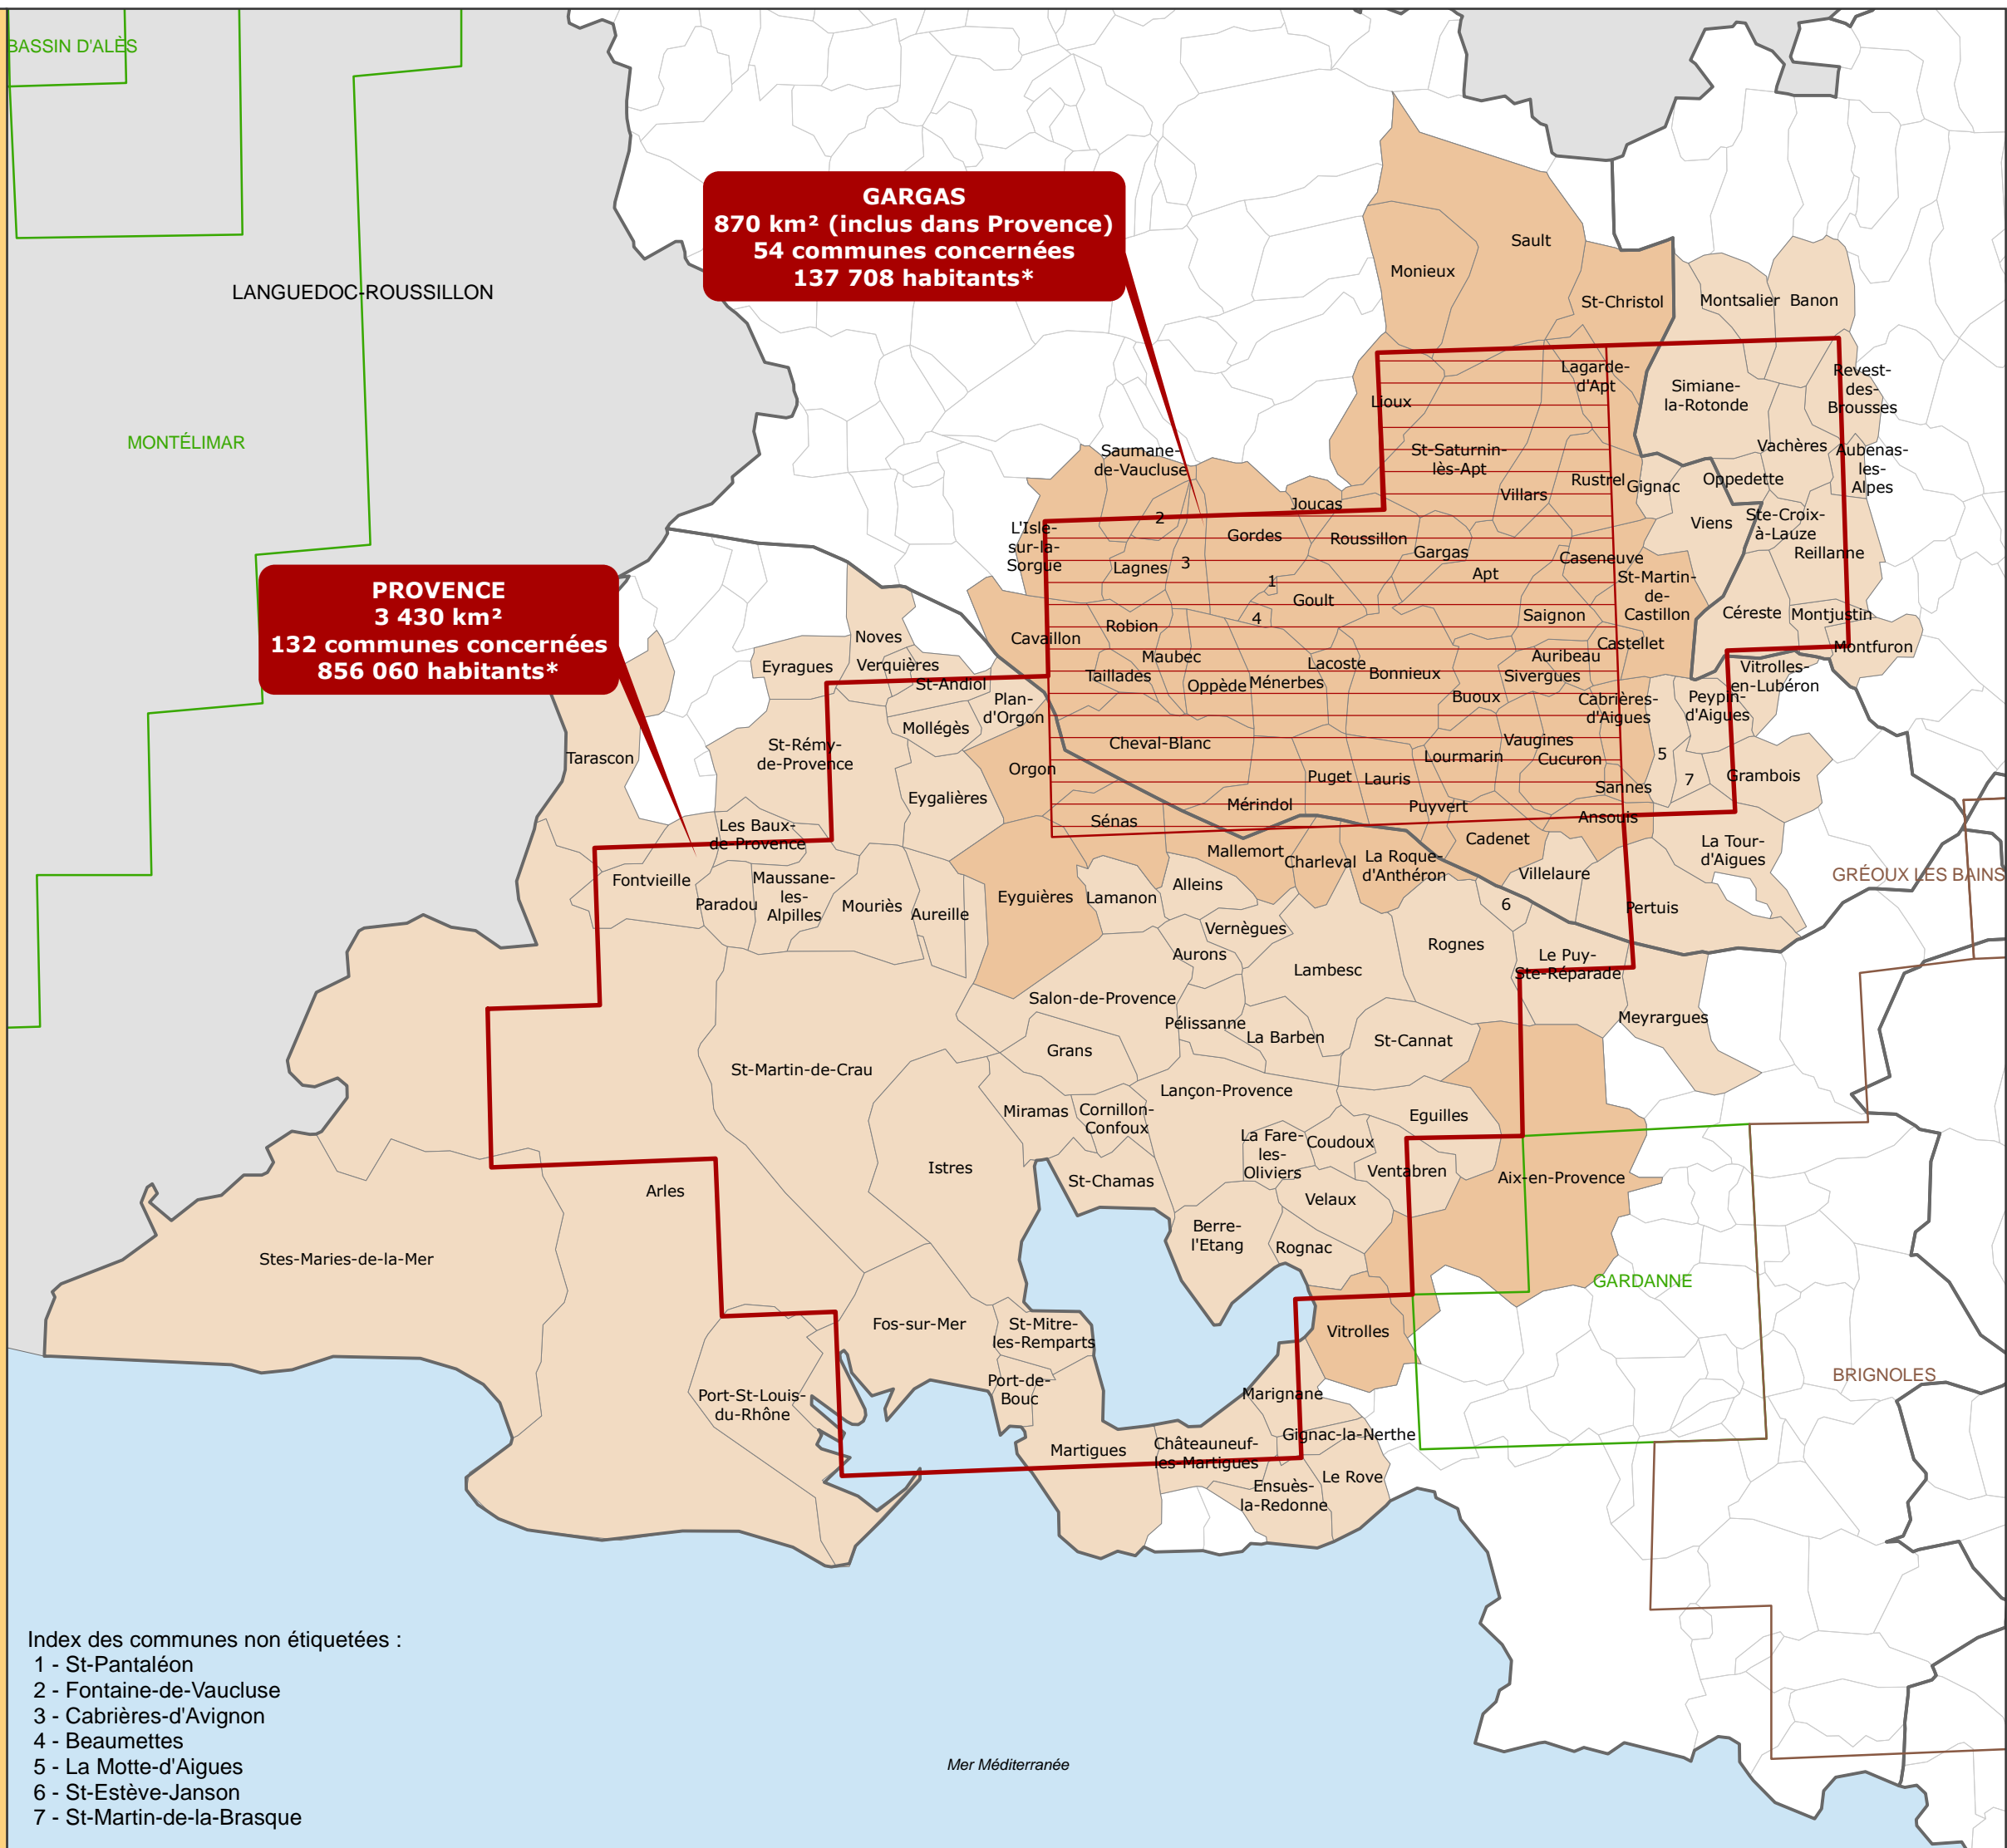

### LEGENDE

Permis de recherche de gaz de schiste  
(en cours d'instruction) :

-  Provence
-  Gargas

Communes concernées par :

-  2 permis (Provence et une autre zone)
-  le permis de Provence uniquement

Autres demandes de permis  
de recherche

**GARGAS**  
870 km<sup>2</sup> (inclus dans Provence)  
54 communes concernées  
137 708 habitants\*

**PROVENCE**  
3 430 km<sup>2</sup>  
132 communes concernées  
856 060 habitants\*

- Index des communes non étiquetées :
- 1 - St-Pantaléon
  - 2 - Fontaine-de-Vaucluse
  - 3 - Cabrières-d'Avignon
  - 4 - Beaumettes
  - 5 - La Motte-d'Aigues
  - 6 - St-Estève-Janson
  - 7 - St-Martin-de-la-Brasque