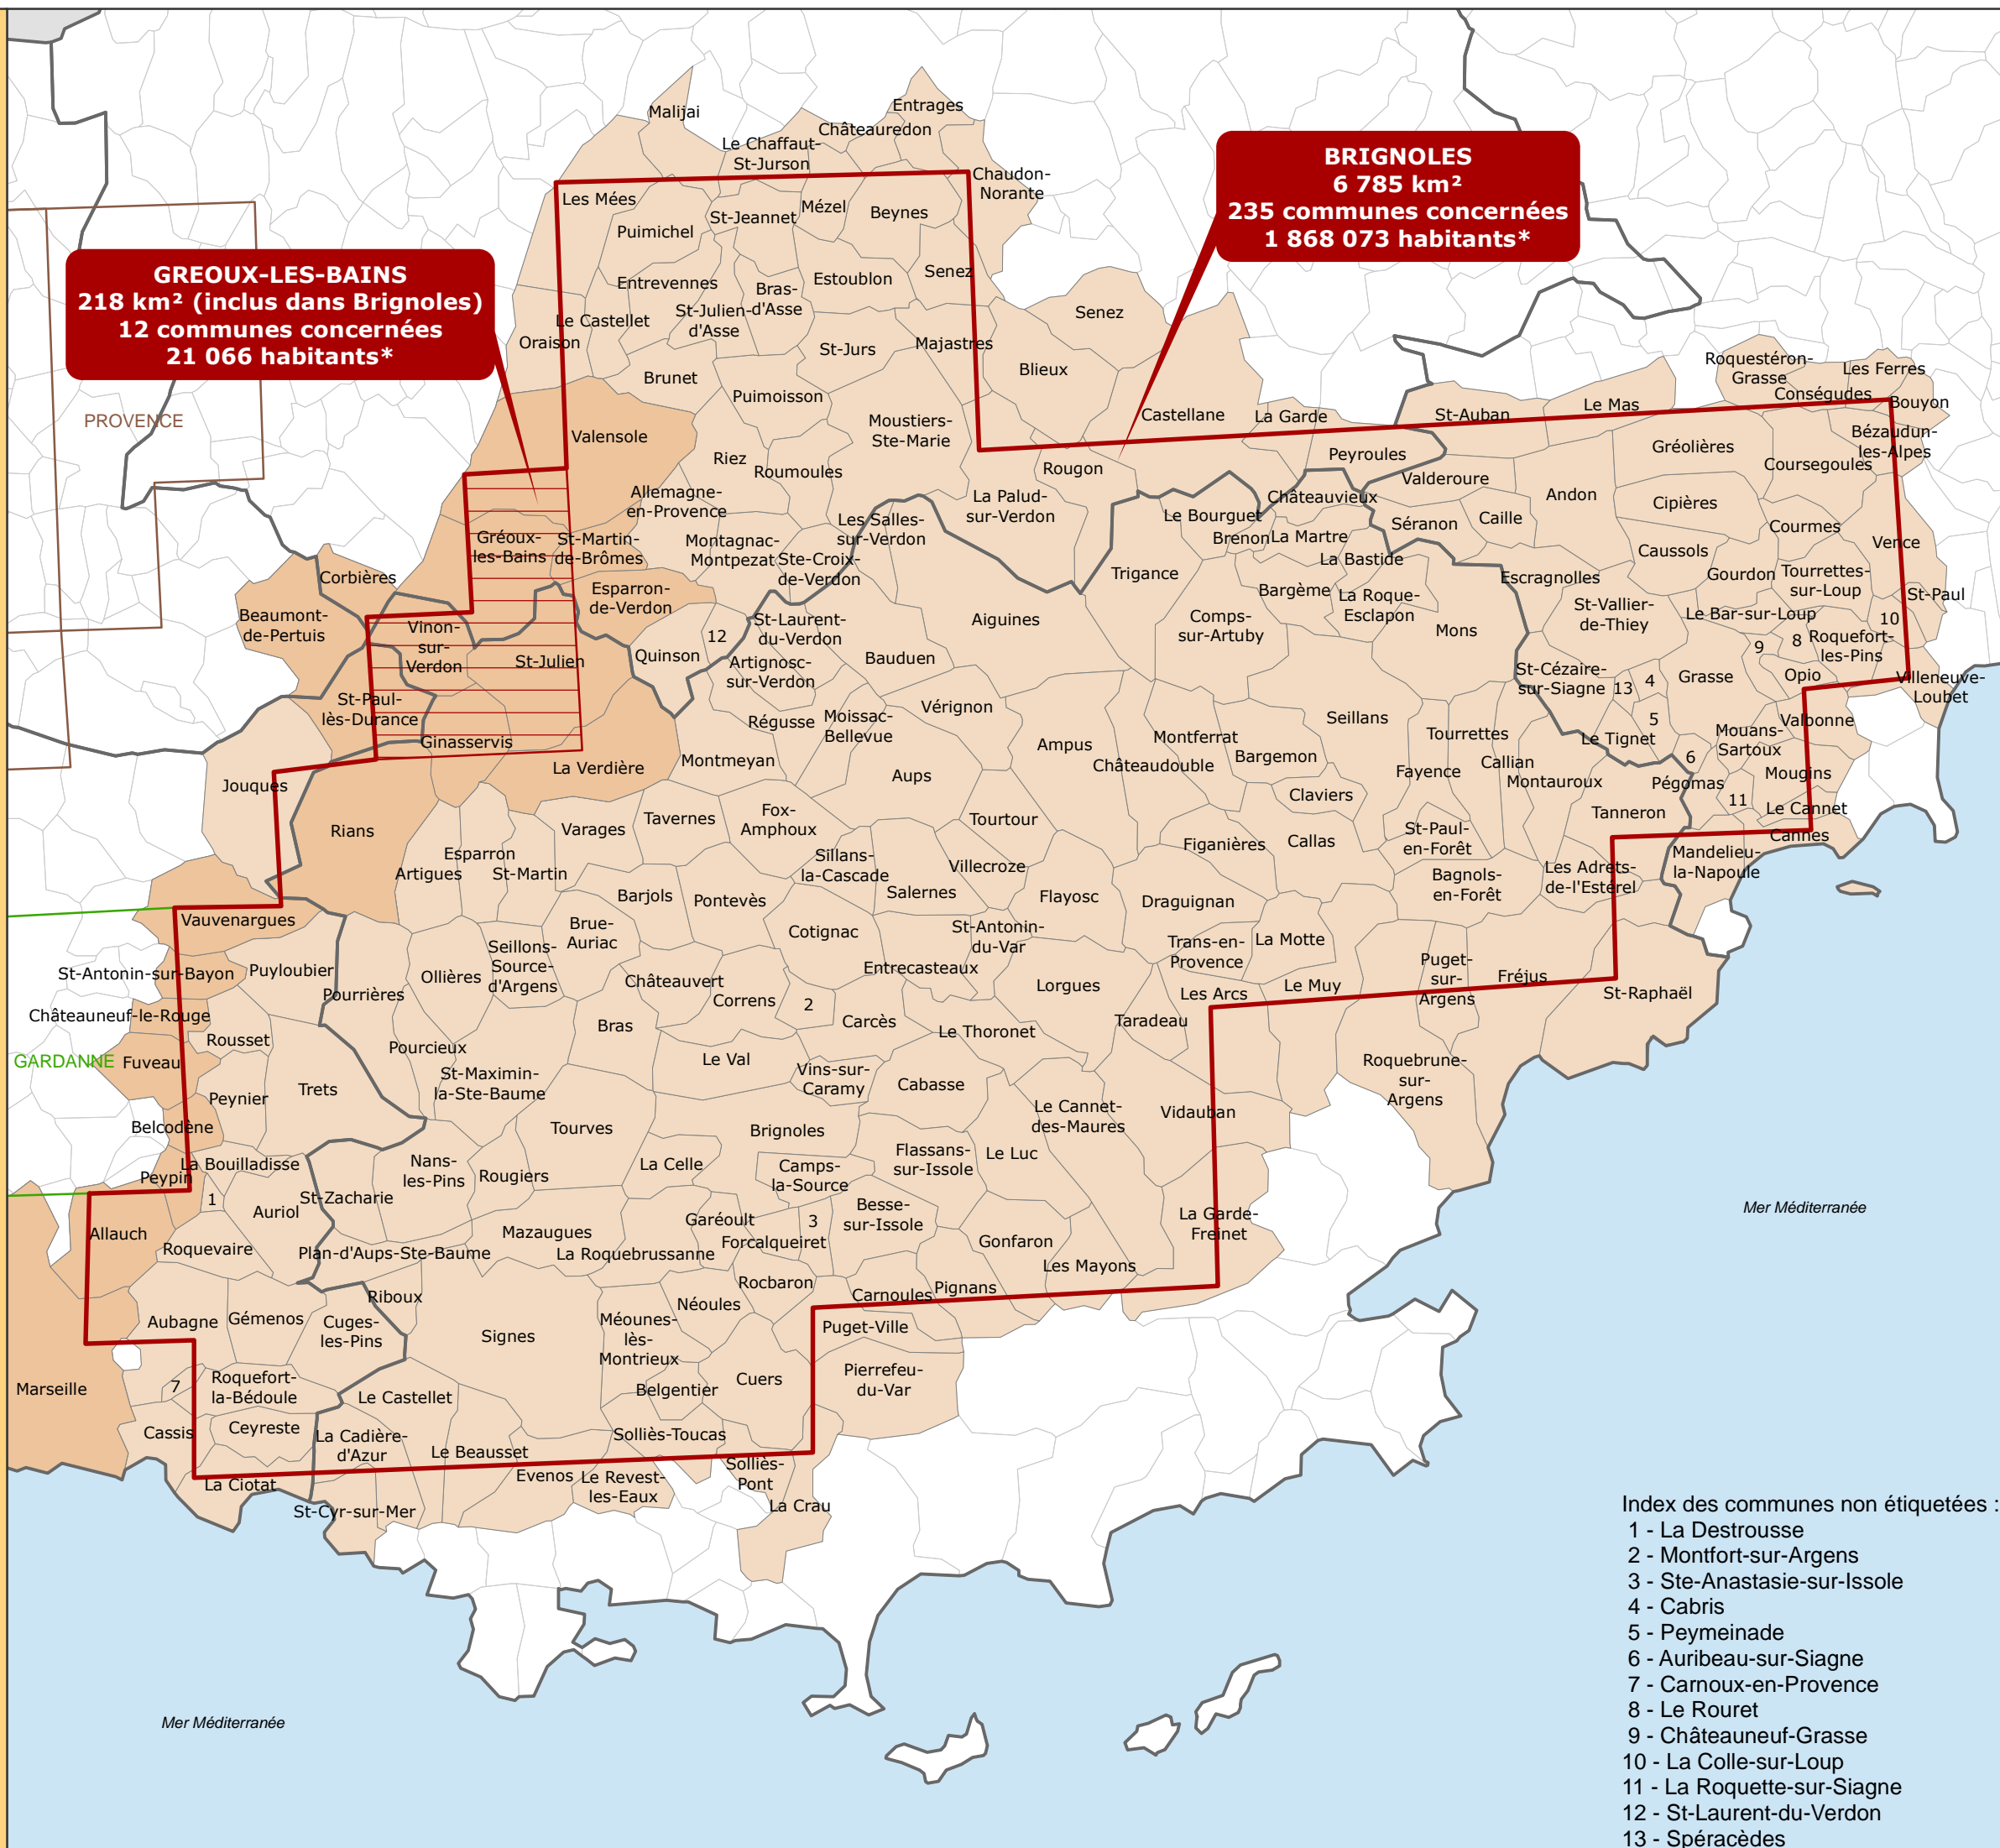

## LEGENDE

Permis de recherche de gaz de schiste  
(en cours d'instruction) :

 Brignoles

 Gréoux les Bains

Communes concernées par :

 2 permis (Brignoles et une autre zone)

 le permis de Brignoles uniquement

Autres demandes de permis  
de recherche

 Accordé

 En cours d'instruction

 Limites départementales

\* Données RGP 2006 (INSEE)

Source des données :  
ARPE / BEPH / INSEE RGP 2006

Fond de carte :  
IGN BD CARTO®

Réalisation : ARPE PACA - Avril 2011  
Référence : Gaz\_schiste\_Brignoles.mxd

- Index des communes non étiquetées :
- 1 - La Destrousse
  - 2 - Montfort-sur-Argens
  - 3 - Ste-Anastasie-sur-Issole
  - 4 - Cabris
  - 5 - Peymeinade
  - 6 - Auribeau-sur-Siagne
  - 7 - Carnoux-en-Provence
  - 8 - Le Rouret
  - 9 - Châteauneuf-Grasse
  - 10 - La Colle-sur-Loup
  - 11 - La Roquette-sur-Siagne
  - 12 - St-Laurent-du-Verdon
  - 13 - Spéracèdes